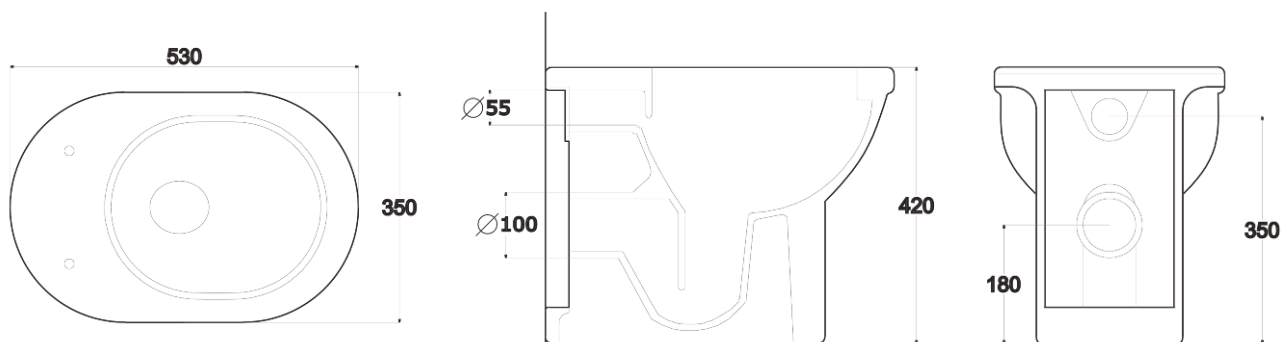

LAVABO SOSPESO PURE HEALTH DIMENSIONI: CM 67x53xH21

WATER A TERRA PURE HEALTH - DIMENSIONI: CM 53x35xH42

DISTANZA SCARICO DAL MURO: CM 9 - DISTANZA SCARICO DA TERRA: CM 18 - ENTRATA ACQUA: CM 35

BIDET A TERRA PURE HEALTH - DIMENSIONI: CM 53x35xH42