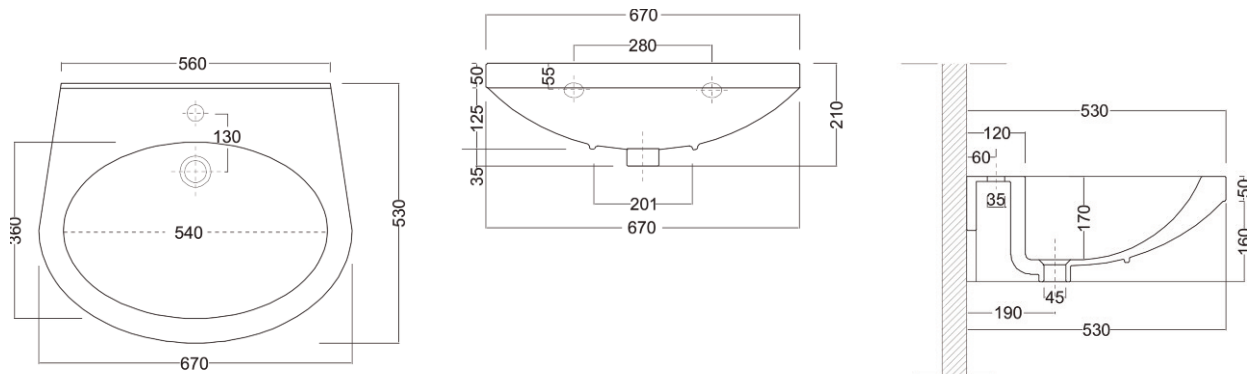

LAVABO SOSPESO PURE HEALTH DIMENSIONI: CM 67x53xH21

WATER A TERRA PURE HEALTH - DIMENSIONI: CM 53x35xH42

DISTANZA SCARICO DAL MURO: CM 9 - DISTANZA SCARICO DA TERRA: CM 18 - ENTRATA ACQUA: CM 35

BIDET A TERRA PURE HEALTH - DIMENSIONI: CM 53x35xH42